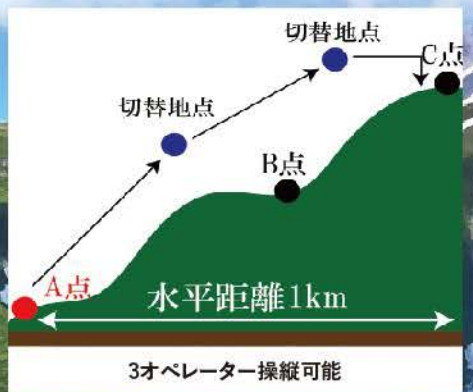

ドローンで資材運搬 時間とコストを削減

新鋭機 物資運搬用ドローン

EAGLE40

最大積載量 **40kg**

運搬用ドローンを使うことで
様々なお悩みを解決いたします!

人力では大変な山岳地帯での運送・運搬

山間部などの高所や離島に運搬する際の時間短縮

人力による運搬コストの削減

最大積載量40kg

3オペレーター操縦可能

寸法(W×D×H cm)	最大190
アーム展開時モーター軸間	20(機体単体)
重量(Kg)	40
運搬可能量(Kg)	25
最高時速(Km/h)	20分 ※使用状況により異なる
最大使用可能時間	1オペレーターでの切り離し
運用方法	最大3オペレーターでの3地点間運搬

安全機能や使用温度に関してはEAGLE15/24のスペックをご覧ください。

ドローンのスペック表